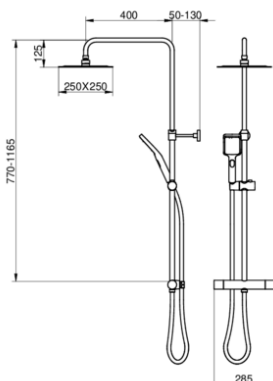

## Produktets funksjoner

- Safe Touch minimerer varmen foran på blandebatteriet
- Holder jevn vanntemperatur ved trykk- og temperaturendringer
- Takdusj Square inkludert

## Artikkelnummer mv.

NRF-nr:  
4341041

ART-nr:  
GB41212335

EAN-nr:  
7391530085302

Emballasje  
L: 745,00 x W: 368,00 x H: 94,00 mm.  
Vekt: 4,95 kg

Anbefalt utsalgspris  
9 191 NOK (7353 NOK ekskl. skatt)

## Montering og vedlikehold

Vanntilførselsrør må gjennomspyles. Kranen kobles til kaldtvannsrøret på høyre side og varmtvannsrøret på venstre side. Vanntrykk: maks. 1000 kPa, min. 50 kPa.

Varmtvannstemperatur: maks. 80 °C, min. 45 °C. Merk at vi ikke er ansvarlige for skader som følge av feil installasjon.