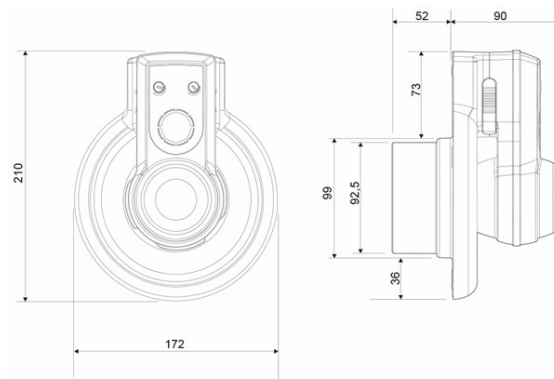

Spesifikasjoner

Artikkelkoder

Artikkelnummer:	1855-1
EAN 13:	7391477185516
ETIM:	EC001141
EFO:	4910623
NRF:	6553652

Mål og vekt

Kanaldimensjon nominell Ø:	100 mm
Produktets bredde:	172 mm
Produktets høyde:	210 mm
Produktets dybde:	142 mm
Produktets vekt:	0.6 kg