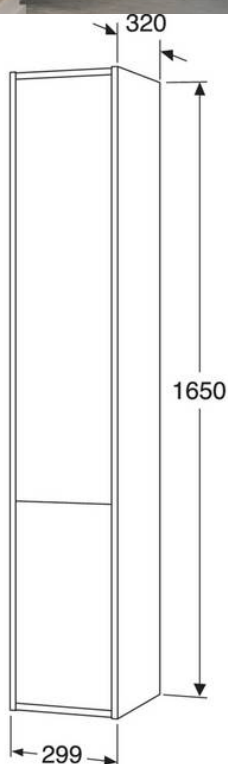

Energimerking og sertifiseringer