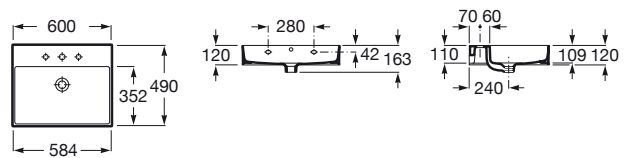

INSPIRA

Væghængt eller skabsmonteret
FINECERAMIC®-vask i sanitetsporcelæn

MÅL

Bredde	600 mm
Dybde	490 mm
Højde	120 mm

FARVE OG FINISH

00 White

TEKNISKE TEGNINGER

EGENSKABER

Kummebredde (mm): 352

Kummedybde (mm): 109

Kummelængde (mm): 584

Materiale: FINECERAMIC®

Placering af kumme: Midten

Vandlås: Medfølger ikke

Vaskkapacitet (l): 11,85

KOMPATIBEL MED